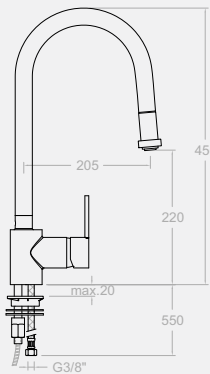

9379 V2
255696
Spültisch-Einhebelmischer
mit ausziehbarer Geschirrbrause
mit zwei Funktionen

Single lever kitchen mixer with
extensible 2 jet spray shower

Kartusche: 9000N
Cartridge: 9000N