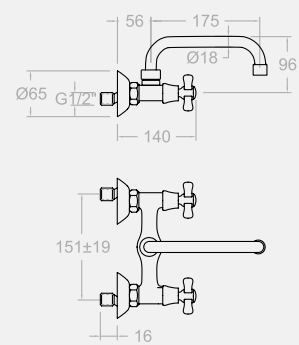

Twin lever wall mounted sink mixer, with swivel spout

Ventileinsatz: 1700C 1/2"  
Head: 1700C 1/2"

**3117 C**  
300156

Wandmischbatterie mit schwenkbarem Rohrauslauf, keramisch dichtend

Twin lever sink mixer with swivel spout

Ventileinsatz: 1700C 1/2"  
Head: 1700C 1/2"

**7009 CAI30E4**  
803287

Wandmischbatterie mit schwenkbarem Rohrauslauf, Breite 150 mm, Wandausladung 240 mm

Wall sink mixer with spout, with (12,5 - 17,5), excentric

Ventileinsatz: 5000  
Head: 5000

 <p>CT 466</p>	210885	Auslauf mit Feder und Flexschlauch für xx66	Pipe with flex and spring for xx66	
 <p>CT 467</p>	214791	Auslauf mit Feder, Flexschlauch und Chromauslauf 166 cm mit Umsteller für xx67	Column with flex, spring and spout 166 with inverter for xx67	
 <p>CT 468</p>	234591	Auslauf mit Feder und Flexschlauch für 5568Y	Pipe with flex and spring for xx68	
 <p>CT 469</p>	234600	Auslauf mit Feder, Flexschlauch und Chromauslauf 166 cm mit Umsteller für 5569Y	Column with flex, spring and spout 166 with inverter for xx69	
 <p>F 466</p>	210903	Brauseschlauch 0,55m für xx66 und xx67	Flexible of 0,55 m hose for xx66 and xx67	
 <p>M 466</p>	210912	Feder für xx66 und xx67	Spring for xx66 and xx67	
 <p>F 468</p>	234609	Brauseschlauch für 5568Y und 5569Y	Flexible for 5568Y and 5569Y	
 <p>M 468</p>	234618	Feder für 5568Y und 5569Y	Spring for 5568 and 5569	
 <p>2950 C</p>	159759	Brauseschlauch (Edelstahl) 1,25 m für Geschirrbrausen	Flexible hose for pull-out sink taps. Length: 1,25 m	