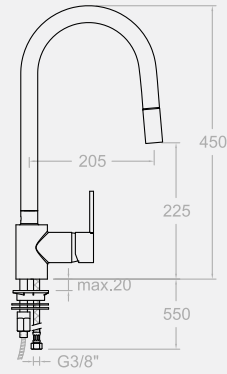

3379 V1
255651
Spültisch-Einhebelmischer mit
ausziehbarer Geschirrbrause mit
zwei Funktionen

Sink mixer with extensible hose in
handshower (2 jets)

Kartusche: 9000N
Cartridge: 9000N

9379 V1
255687
Spültisch-Einhebelmischer mit
ausziehbarer Geschirrbrause
mit zwei Funktionen

Single lever kitchen mixer with
extensible 2 jet spray shower

Kartusche: 9000N
Cartridge: 9000N

3379 V2
255660
Spültisch-Einhebelmischer
mit ausziehbarer Geschirrbrause
mit zwei Funktionen

Sink mixer with extensible hose
and metal handshower (2 jets)

Kartusche: 9000N
Cartridge: 9000N

9379 V2
255696
Spültisch-Einhebelmischer
mit ausziehbarer Geschirrbrause
mit zwei Funktionen

Single lever kitchen mixer with
extensible 2 jet spray shower

Kartusche: 9000N
Cartridge: 9000N