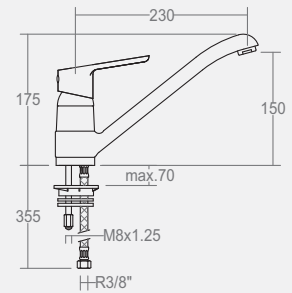

### 5509 Y

233880

Spültisch-Einhebelmischer mit schwenkbarem Gussauslauf

Low sink mixer with formed swivel spout

Kartusche: 9000N

Cartridge: 9000N