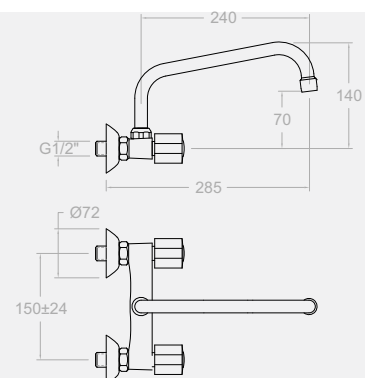

Ventileinsatz: 1700C 1/2"  
Head: 1700C 1/2"

**7009 CAI30E4**  
803287

Wandmischbatterie mit schwenkbarem Rohrauslauf, Breite 150 mm, Wandausladung 240 mm

Wall sink mixer with spout, with (12,5 - 17,5), excentric

Ventileinsatz: 5000  
Head: 5000

 <p>CT 466</p>	210885	Auslauf mit Feder und Flexschlauch für xx66	Pipe with flex and spring for xx66	
 <p>CT 467</p>	214791	Auslauf mit Feder, Flexschlauch und Chromauslauf 166 cm mit Umsteller für xx67	Column with flex, spring and spout 166 with inverter for xx67	
 <p>CT 468</p>	234591	Auslauf mit Feder und Flexschlauch für 5568Y	Pipe with flex and spring for xx68	
 <p>CT 469</p>	234600	Auslauf mit Feder, Flexschlauch und Chromauslauf 166 cm mit Umsteller für 5569Y	Column with flex, spring and spout 166 with inverter for xx69	
 <p>F 466</p>	210903	Brauseschlauch 0,55m für xx66 und xx67	Flexible of 0,55 m hose for xx66 and xx67	
 <p>M 466</p>	210912	Feder für xx66 und xx67	Spring for xx66 and xx67	
 <p>F 468</p>	234609	Brauseschlauch für 5568Y und 5569Y	Flexible for 5568Y and 5569Y	
 <p>M 468</p>	234618	Feder für 5568Y und 5569Y	Spring for 5568 and 5569	
 <p>2950 C</p>	159759	Brauseschlauch (Edelstahl) 1,25 m für Geschirrbrausen	Flexible hose for pull-out sink taps. Length: 1,25 m	