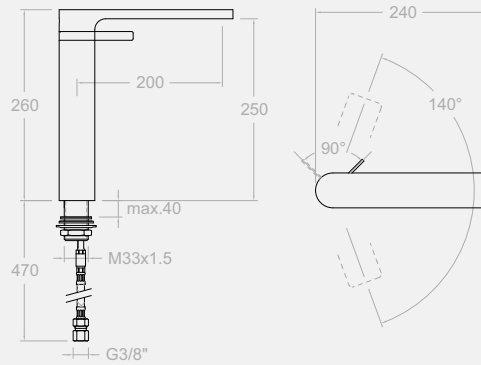

2610
229164

Hoher Spültisch-Einhebelmischer
Progressivhebel mit schwenkbarem Auslauf und Luftsprudler, chrom

Wash basin mixer and swivel spout (progressive cartridge).
Chrome

Durchflussbegrenzung: 9 l/min
Flow limited: 9 l/min

Kartusche: 2600-P
Cartridge: 2600-P

2610 B
231972

weiss
White finished

2610 N
231981

schwarz
Black finished

* progressive Kartusche
Progressive cartridge