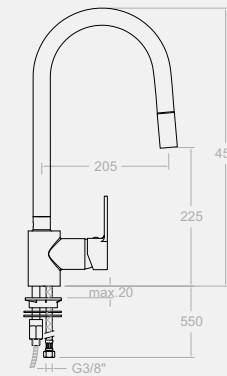

9379 V1
255687
Spültisch-Einhebelmischer mit
ausziehbarer Geschirrbrause
mit zwei Funktionen

Single lever kitchen mixer with
extensible 2 jet spray shower

Kartusche: 9000N
Cartridge: 9000N

3379 V2
255660
Spültisch-Einhebelmischer
mit ausziehbarer Geschirrbrause
mit zwei Funktionen

Sink mixer with extensible hose
and metal handshower (2 jets)

Kartusche: 9000N
Cartridge: 9000N