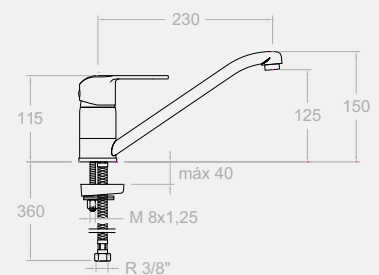

### 6499

261762

Spültisch-Einhebelmischer mit schwenkbarem Rohrauslauf und C3-System startet immer mit Kaltwasser

Cold water opening low spout cast kitchen mixer

Kartusche: 40300-2 (3388-2K C3)

Cartridge: 40300-2 (3388-2K C3)