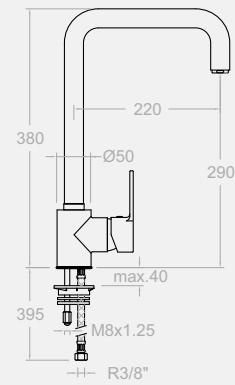

3369

221676

Spültisch-Einhebelmischer mit
dreh- und schwenkbarem
Rohrauslauf
Sink mixer with swivel folding
spout

Kartusche: 40100 (3388-2)

Cartridge: 40100 (3388-2)