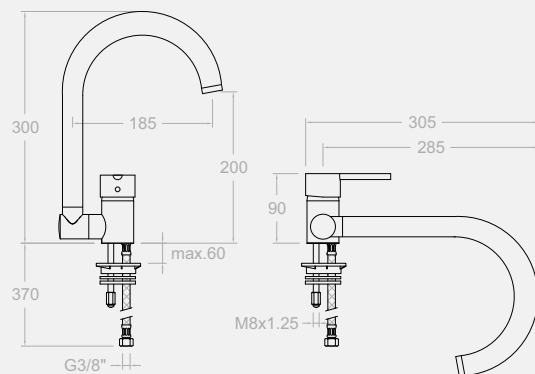

Spültisch-Einhebelmischer mit  
schwenkbarem Rohrauslauf  
Sink mixer with swivel spout

Kartusche: 9000N

Cartridge: 9000N

**9386**

240954

Spültisch-Einhebelmischer mit  
schwenkbarem Rohrauslauf  
Single lever kitchen mixer with  
high swivel spout

Kartusche: 9000N

Cartridge: 9000N

**3369**

221676

Spültisch-Einhebelmischer mit  
dreh- und schwenkbarem  
Rohrauslauf  
Sink mixer with swivel folding  
spout

Kartusche: 40100 (3388-2)

Cartridge: 40100 (3388-2)

**9369**

172,2 €

227346

Spültisch-Einhebelmischer  
mit dreh- und schwenkbarem  
Rohrauslauf  
Sink mixer with swivel and  
folding spout

Kartusche: 40100-2 (3388)-2

Cartridge: 40100 (3388)-2