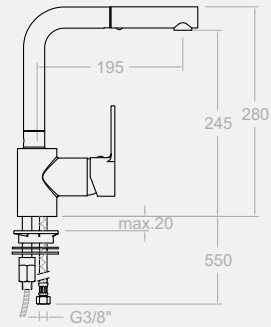

3319 H2
255642

Spültisch-Einhebelmischer
mit ausziehbarer Geschirrbrause
mit zwei Funktionen

Sink mixer with extensible hose
and handshower (2 jets)

Kartusche: 9000N
Cartridge: 9000N