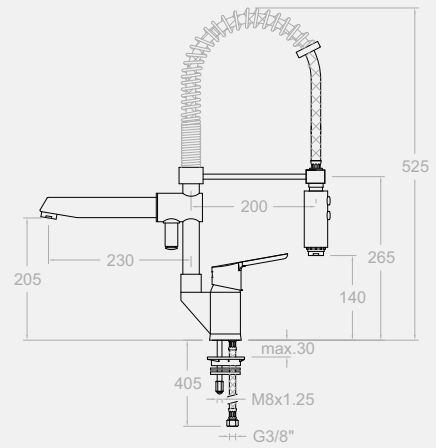

5567 Y

234564

Grossküche mit Brausegalgen, Auslauf und Geschirrbrause (ABS) 2 jets, S3 System startet immer mit Kaltwasser

Great kitchen with extensible 2 jet shower and swivel spout.

Kartusche: 9000N

Cartridge: 9000N

5506 Y s/c + CT467 + 9567

4966

223377

Grossküche mit Brausegalgen und Geschirrbrause (Metall) 2 jets

Single lever kitchen mixer with 2 jets for great kitchens

Kartusche: 25000-2 (4750)

Cartridge: 25000-2 (4750)

Ref.: 4966 s/c + CT 466 + 9566