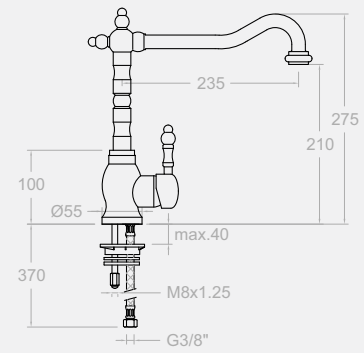

CLASIC

**3029**  
218796

Spültisch-Einhebelmischer mit schwenkbarem Gussauslauf

Wash basin or kitchen mixer with swivel spout

Kartusche: 35000 (3750)  
Cartridge: 35000

**3109 C**  
261867

Spültisch Einlochbatterie mit schwenkbarem Rohrauslauf, keramisch dichtend

Twin lever wall mounted sink mixer, with swivel spout

Ventileinsatz: 1700C 1/2"  
Head: 1700C 1/2"

**3117 C**  
300156

Wandmischbatterie mit schwenkbarem Rohrauslauf, keramisch dichtend

Twin lever sink mixer with swivel spout

Ventileinsatz: 1700C 1/2"  
Head: 1700C 1/2"

**7009 CAI30E4**  
803287

Wandmischbatterie mit schwenkbarem Rohrauslauf, Breite 150 mm, Wandausladung 240 mm

Wall sink mixer with spout, with (12,5 - 17,5), excentric

Ventileinsatz: 5000  
Head: 5000

 <p>CT 466</p>	210885	Auslauf mit Feder und Flexschlauch für xx66	Pipe with flex and spring for xx66	
 <p>CT 467</p>	214791	Auslauf mit Feder, Flexschlauch und Chromauslauf 166 cm mit Umsteller für xx67	Column with flex, spring and spout 166 with inverter for xx67	
 <p>CT 468</p>	234591	Auslauf mit Feder und Flexschlauch für 5568Y	Pipe with flex and spring for xx68	
 <p>CT 469</p>	234600	Auslauf mit Feder, Flexschlauch und Chromauslauf 166 cm mit Umsteller für 5569Y	Column with flex, spring and spout 166 with inverter for xx69	
 <p>F 466</p>	210903	Brauseschlauch 0,55m für xx66 und xx67	Flexible of 0,55 m hose for xx66 and xx67	
 <p>M 466</p>	210912	Feder für xx66 und xx67	Spring for xx66 and xx67	
 <p>F 468</p>	234609	Brauseschlauch für 5568Y und 5569Y	Flexible for 5568Y and 5569Y	
 <p>M 468</p>	234618	Feder für 5568Y und 5569Y	Spring for 5568 and 5569	
 <p>2950 C</p>	159759	Brauseschlauch (Edelstahl) 1,25 m für Geschirrbrausen	Flexible hose for pull-out sink taps. Length: 1,25 m	