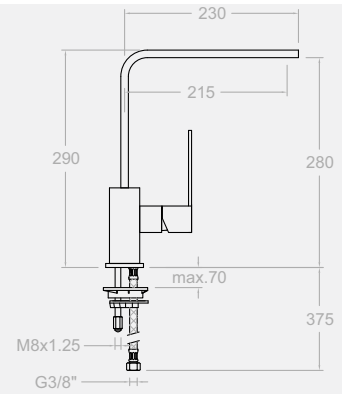

4729
222270

Spültisch-Einhebelmischer mit schwenkbarem Auslauf
Washbasin or kitchen mixer with swivel spout

Kartusche: 25000-2 (4750)
Cartridge: 25000-2 (4750)