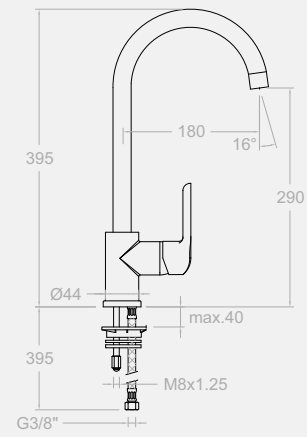

### 6636

261765

Spültisch-Einhebelmischer mit  
schwenkbarem Rohrauslauf

Sink mixer with swivel formed  
spout

Kartusche: 35100 (6689-2)

Cartridge: 35100 (6689-2)