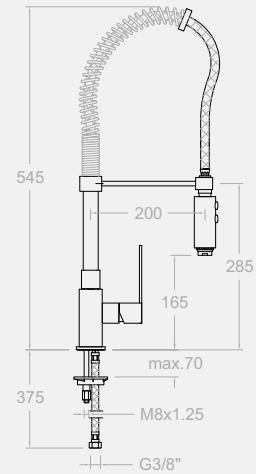

5567 Y

234564

Grossküche mit Brausegalgen, Auslauf und Geschirrbrause (ABS) 2 jets, S3 System startet immer mit Kaltwasser

Great kitchen with extensible 2 jet shower and swivel spout.

Kartusche: 9000N

Cartridge: 9000N

5506 Y s/c + CT467 + 9567

4966

223377

Grossküche mit Brausegalgen und Geschirrbrause (Metall) 2 jets

Single lever kitchen mixer with 2 jets for great kitchens

Kartusche: 25000-2 (4750)

Cartridge: 25000-2 (4750)

Ref.: 4966 s/c + CT 466 + 9566