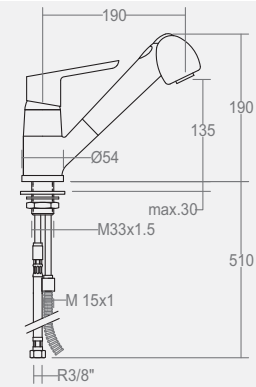

### 5519 Y

241845

Spültisch-Einhebelmischer mit ausziehbarer Geschirrbrause mit zwei Funktionen

Sink mixer with extensible and two function shower spout

Kartusche: 40101-2

Cartridge: 40101-2