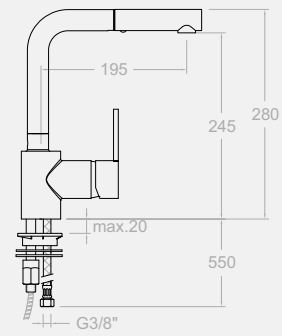

9319 H1
255669

Spültisch-Einhebelmischer
mit ausziehbarer Geschirrbrause
mit zwei Funktionen

Single lever kitchen mixer with
extensible 2 jet spray shower

Kartusche: 9000N
Cartridge: 9000N