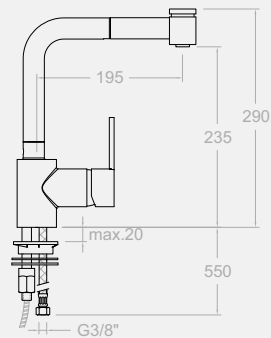

Spültisch-Einhebelmischer  
mit ausziehbarer Geschirrbrause  
mit zwei Funktionen

Single lever kitchen mixer with  
extensible 2 jet spray shower

Kartusche: 9000N  
Cartridge: 9000N

**3319 H2**  
255642

Spültisch-Einhebelmischer  
mit ausziehbarer Geschirrbrause  
mit zwei Funktionen

Sink mixer with extensible hose  
and handshower (2 jets)

Kartusche: 9000N  
Cartridge: 9000N

**9319 H2**  
255678

Spültisch-Einhebelmischer  
mit ausziehbarer Geschirrbrause  
mit zwei Funktionen

Single lever kitchen mixer with  
extensible 2 jet spray shower