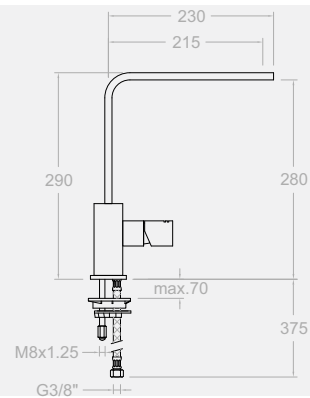

DESIGN

2610
229164

Hoher Spültisch-Einhebelmischer
Progressivhebel mit schwenkbarem Auslauf und Luftsprudler, chrom

Wash basin mixer and swivel spout (progressive cartridge).
Chrome

Durchflussbegrenzung: 9 l/min
Flow limited: 9 l/min

Kartusche: 2600-P
Cartridge: 2600-P

2610 B
231972

weiss
White finished

2610 N
231981

schwarz
Black finished

* progressive Kartusche
Progressive cartridge

4929
223359

Spültisch-Einhebelmischer mit schwenkbarem Auslauf
Washbasin or kitchen mixer with swivel spout

Kartusche: 25000-2 (4750)
Cartridge: 25000-2 (4750)

4729
222270

Spültisch-Einhebelmischer mit schwenkbarem Auslauf
Washbasin or kitchen mixer with swivel spout

Kartusche: 25000-2 (4750)
Cartridge: 25000-2 (4750)