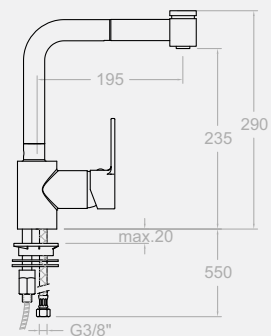

3319 H1
255705

Spültisch-Einhebelmischer
mit ausziehbarer Geschirrbrause
mit zwei Funktionen

Sink mixer with extensible hose
and metal handshower (2 jets)

Kartusche: 9000N
Cartridge: 9000N

9319 H1
255669

Spültisch-Einhebelmischer
mit ausziehbarer Geschirrbrause
mit zwei Funktionen

Single lever kitchen mixer with
extensible 2 jet spray shower

Kartusche: 9000N
Cartridge: 9000N

3319 H2
255642

Spültisch-Einhebelmischer
mit ausziehbarer Geschirrbrause
mit zwei Funktionen

Sink mixer with extensible hose
and handshower (2 jets)

Kartusche: 9000N
Cartridge: 9000N

9319 H2
255678

Spültisch-Einhebelmischer
mit ausziehbarer Geschirrbrause
mit zwei Funktionen

Single lever kitchen mixer with
extensible 2 jet spray shower

Kartusche: 9000N
Cartridge: 9000N