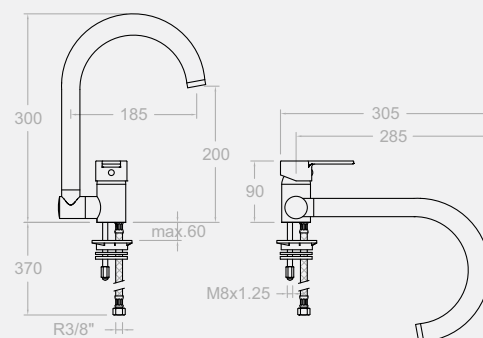

**9369**

172,2 €

227346

Spültisch-Einhebelmischer  
mit dreh- und schwenkbarem  
Rohrauslauf  
Sink mixer with swivel and  
folding spout

Kartusche: 40100-2 (3388)-2

Cartridge: 40100 (3388)-2

### 5519 Y

241845

Spültisch-Einhebelmischer mit ausziehbarer Geschirrbrause mit zwei Funktionen

Sink mixer with extensible and two function shower spout

Kartusche: 40101-2

Cartridge: 40101-2