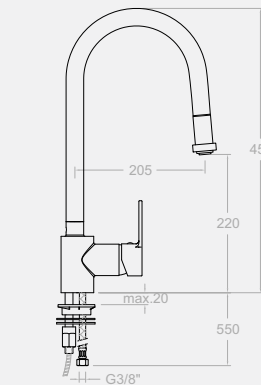

3379 V1
255651
Spültisch-Einhebelmischer mit
ausziehbarer Geschirrbrause mit
zwei Funktionen

Sink mixer with extensible hose in
handshower (2 jets)

Kartusche: 9000N
Cartridge: 9000N

9379 V1
255687
Spültisch-Einhebelmischer mit
ausziehbarer Geschirrbrause
mit zwei Funktionen

Single lever kitchen mixer with
extensible 2 jet spray shower

Kartusche: 9000N
Cartridge: 9000N

3379 V2
255660
Spültisch-Einhebelmischer
mit ausziehbarer Geschirrbrause
mit zwei Funktionen

Sink mixer with extensible hose
and metal handshower (2 jets)

Kartusche: 9000N
Cartridge: 9000N

9379 V2
255696
Spültisch-Einhebelmischer
mit ausziehbarer Geschirrbrause
mit zwei Funktionen

Single lever kitchen mixer with
extensible 2 jet spray shower

Kartusche: 9000N
Cartridge: 9000N