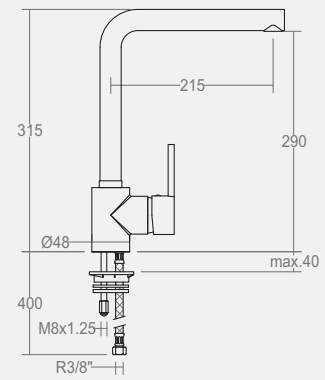

9386

240954

Spültisch-Einhebelmischer mit
schwenkbarem Rohrauslauf
Single lever kitchen mixer with
high swivel spout

Kartusche: 9000N

Cartridge: 9000N