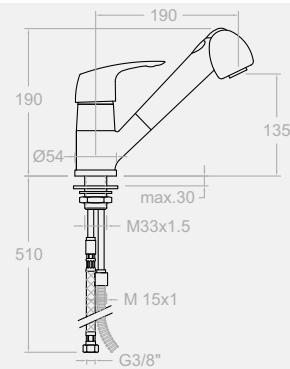

### 6919

241341

Spültisch-Einhebelmischer mit ausziehbarer Geschirrbrause mit zwei Funktionen

Sink mixer with extensible and two function shower spout

Kartusche: 40101-2

Cartridge: 40101-2