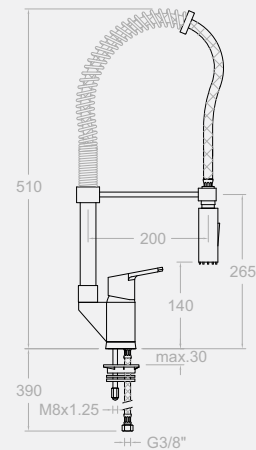

5568 Y

234573

Grossküche mit Brausegalgen und Geschirrbrause (Metall)
2 jets,, S3 System startet immer mit Kaltwasser

Great kitchen tap with twin jet shower.

Kartusche: 9000N
Cartridge: 9000N
5506 Y s/c + CT468 + 9568

5569 Y

234582

Grossküche mit Brausegalgen, Auslauf und Geschirrbrause (Metall) 2 jets,, S3 System startet immer mit Kaltwasser

Great kitchen tap with twin jet shower and swivel spout.

Kartusche: 9000N
Cartridge: 9000N
5506 Y s/c + CT469 + 9568

5566 Y

233376

Grossküche mit Brausegalgen und Geschirrbrause (ABS) 2 jets,
S3 System startet immer mit Kaltwasser

Great kitchen with extensible 2 jet shower.

Kartusche: 9000N
Cartridge: 9000N
5506Y s/c + CT466 + 9567