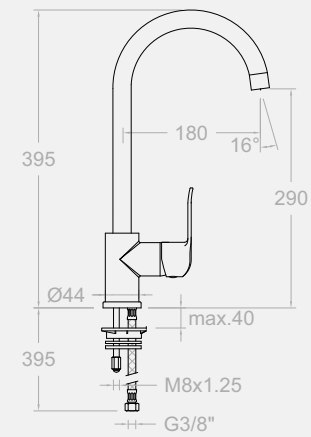

Kartusche: 35100 (6689-2)

Cartridge: 35100 (6689-2)