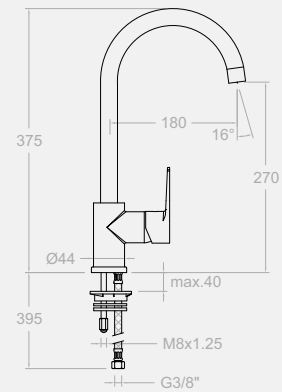

### 6436

261761

Spültisch-Einhebelmischer mit  
schwenkbarem Rohrauslauf

Sink mixer with swivel spout

Kartusche: 35100 (6689-2)

Cartridge: 35100 (6689-2)

### 1836

261738

Spültisch-Einhebelmischer mit  
schwenkbarem Rohrauslauf

Single lever kitchen tap with  
swivel spout

Kartusche: 35100 (6689-2)

Cartridge: 35100 (6689-2)

**3329 N**

240972