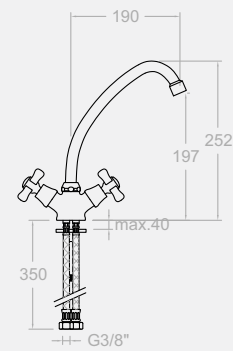

CLASIC

**3029**  
218796

Spültisch-Einhebelmischer mit schwenkbarem Gussauslauf

Wash basin or kitchen mixer with swivel spout

Kartusche: 35000 (3750)  
Cartridge: 35000

**3109 C**  
261867

Spültisch Einlochbatterie mit schwenkbarem Rohrauslauf, keramisch dichtend

Twin lever wall mounted sink mixer, with swivel spout

Ventileinsatz: 1700C 1/2"  
Head: 1700C 1/2"

**3117 C**  
300156

Wandmischbatterie mit schwenkbarem Rohrauslauf, keramisch dichtend

Twin lever sink mixer with swivel spout