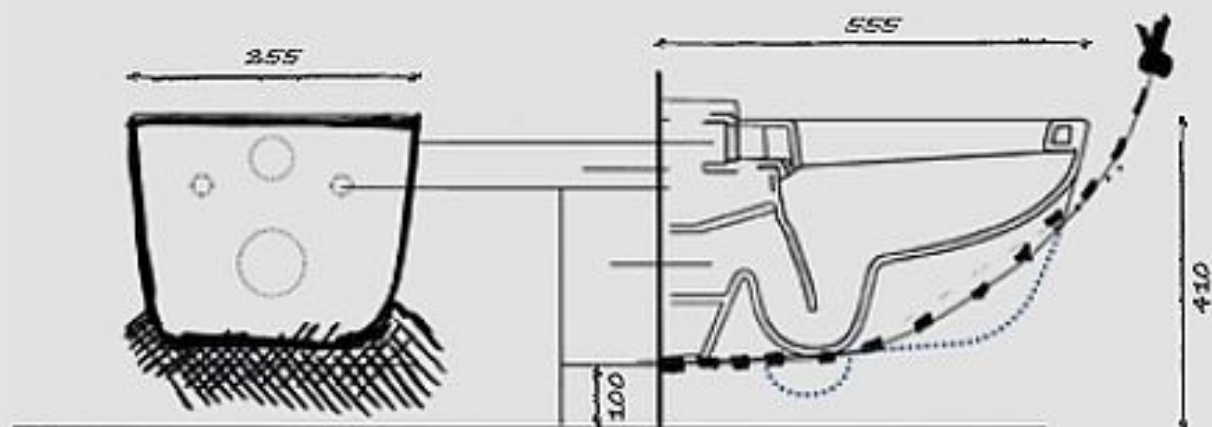

PURE RIM Vaso senza brida
Fissaggio nascosto
Scarico a 4,5 l
Sedile frenato a sgancio rapido

PURE RIM Rimless wc
Invisible fixing
Ecologic flushing with 4,5 lt
Soft close - take off system seat cover

UN TRATTO DISTINTIVO

*Un taglio che si manifesta in un segno unico,
distintivo e caratterizzante della collezione.*

A DISTINCTIVE FEATURE

*A style that is expressed in one distinctive
feature that characterises the collection.*

NEXT

Design: Mario Alessiani

*Un nuovo sistema di scarico più compatto,
che permette al sanitario di essere
più slanciato e nascondere lo scarico.
Si è agito sulla forma in maniera netta,
come a volerne tagliare una parte
per far intuire che rispetto
al passato è accaduto qualcosa.*

*A new more compact discharge system
makes the sanitaryware more streamlined
and allows hiding the discharge.
The brand-new shape alludes
to the fact that something has
changed compared to the past.*

IL SIFONE COMPLETAMENTE INVISIBILE