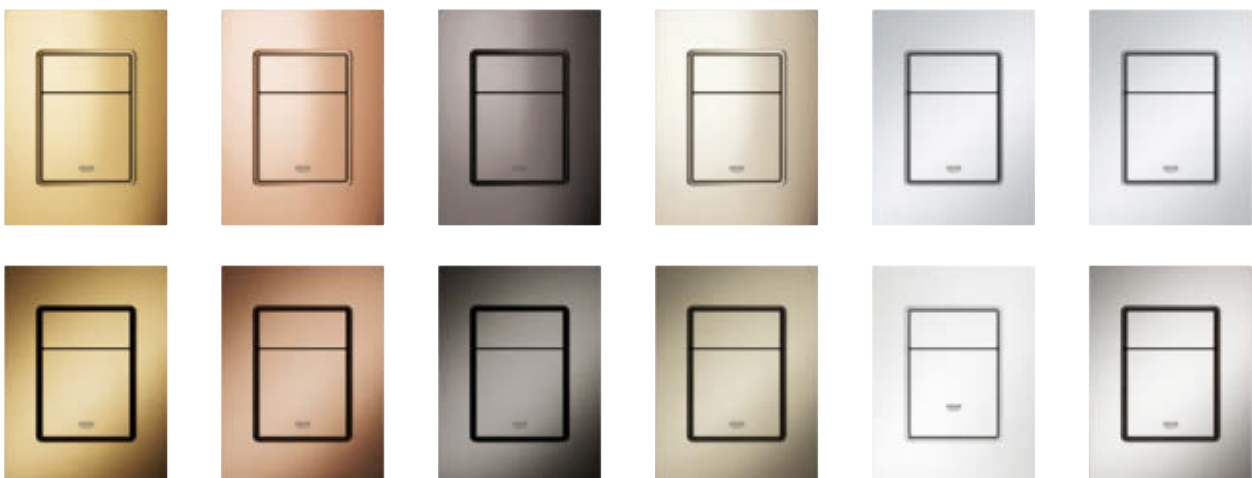

BETÄTIGUNGSPLATTEN

VIELE GESTALTUNGSMÖGLICHKEITEN

GROHE bietet ein großes Sortiment an Betätigungsplatten – ein wichtiges Detail, um Badezimmerträume wahr zu machen. Zwei Größen, drei Designs sowie 12 Farben und Oberflächen bieten viele Kombinationsmöglichkeiten –

der Fantasie sind keine Grenzen gesetzt. Eine Betätigungsplatte von GROHE gibt jedem Badezimmer das gewisse Etwas. Und mit dem Rapid SLX Element sind Sie für die Zukunft gerüstet.

12 FARBEN