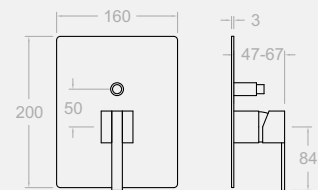

1 WEG/WAY

NEW

U4918 S

49D300903

Unterputz-Einhebel-Brausebatterie, 1 Weg
- RS-Box U0000 erforderlich

Single level shower 1 Way
- To complete with RS-Box U0000

Kartusche : U35000-2
Cartridge: U35000-2
UXX18 + 4900N-35 + UR1