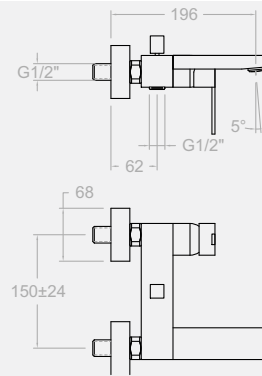

Cartucho: 25000-2 (4750)

Cartridge: 25000-2 (4750)

4925 S
240144

Einhebel-Wannenfüll- und Brausebatterie ohne Brauseset
Bath and shower mixer without shower kit

Kartusche : 35000-2 (3760)
Cartridge: 35000-2 (3760)