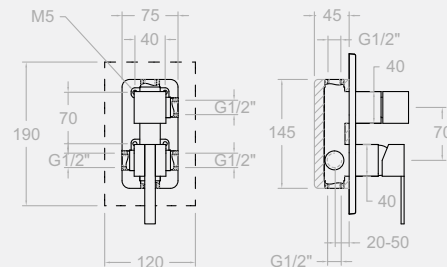

XX1503	1 bar	3 bar	5 bar
l/min	13	22	28
l/min	13	21	26
l/min	13	21	26

VORAUSSICHTLICH LIEFERBAR 1. JUNI

ESTIMATED AVAILABILITY JUNE 1^{FR}