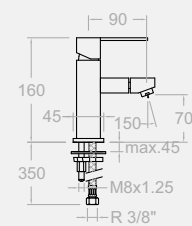

4910

240135

Hoher Waschtisch-Einhebelmischer

High wash basin mixer. Flow limited 4 l/min.

Kartusche : 25000-2 (4750)

Cartridge: 25000-2 (4750)

4921

291,8 €

223215

Waschtisch Einhebelmischer mit schwenkbarem Auslauf

Wash basin mixer with high swivel spout

Kartusche : 25000-2 (4750)

Cartridge: 25000-2 (4750)

4929

223359

Waschtisch-/Spültisch-Einhebelmischer mit schwenkbarem Auslauf

Washbasin or kitchen mixer with swivel spout

Kartusche : 25000-2 (4750)

Cartridge: 25000-2 (4750)

4903

223305

Bidet-Einhebelmischer

Bidet Mixer

Cartucho: 25000-2 (4750)

Cartridge: 25000-2 (4750)