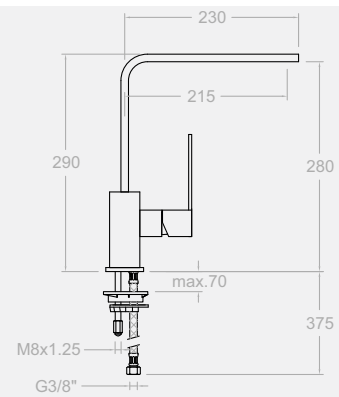

4903

223305

Bidet-Einhebelmischer

Bidet Mixer

Cartucho: 25000-2 (4750)

Cartridge: 25000-2 (4750)