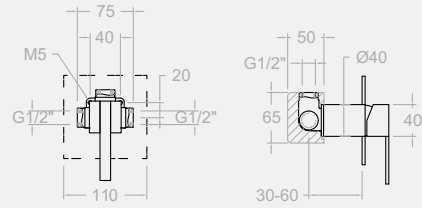

491801 S *

49D300649

Unterputz-Einhebel-Brause-
batterie, 1 Weg

Concealed Shower mixer without
shower and spout.

Kartusche : 9000N

Cartridge: 9000N

XX1801+4900N-35+K1

XX1801	1 bar	3 bar	5 bar
l/min	17	26	34