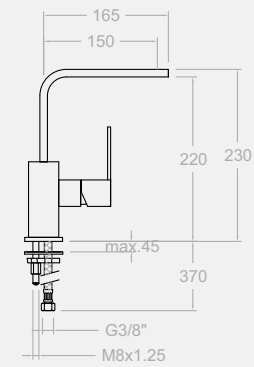

291,8 €

223215

Waschtisch Einhebelmischer mit schwenkbarem Auslauf

Wash basin mixer with high swivel spout

Kartusche : 25000-2 (4750)

Cartridge: 25000-2 (4750)

4929

223359