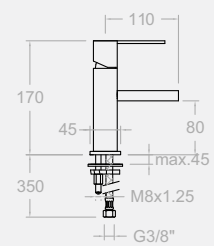

4902
240117
Waschtisch-Einhebelmischer

Wash basin mixer

Kartusche : 25000-2 (4750)
Cartridge: 25000-2 (4750)

4931
229506
Waschtisch-Einhebelmischer mit
Kaskaden-Auslauf 4 l/min

Wash basin mixer with cascade
stream. Flow limited 4 l/min.

Kartusche : 25000-2 (4750)
Cartridge: 25000-2 (4750)