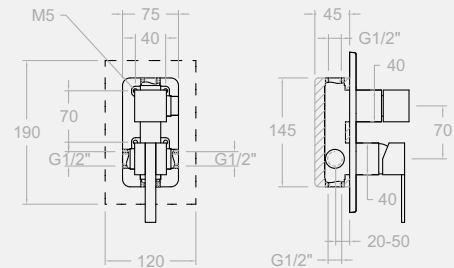

XX1502	1 bar	3 bar	5 bar
l/min	14	24	30
l/min	13	22	29

VORAUSSICHTLICH LIEFERBAR 1. JUNI

ESTIMATED AVAILABILITY JUNE 1^{FR}