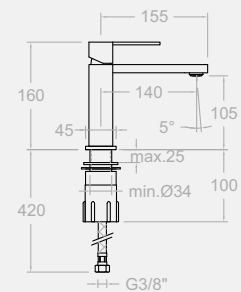

KUATRO NK

KUATRO NK

4902
240117
Waschtisch-Einhebelmischer

Wash basin mixer

Kartusche : 25000-2 (4750)
Cartridge: 25000-2 (4750)

4931
229506
Waschtisch-Einhebelmischer mit
Kaskaden-Auslauf 4 l/min

Wash basin mixer with cascade
stream. Flow limited 4 l/min.