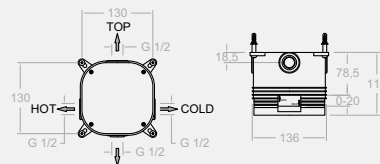

U0000

AAZ300890

Ramon Soler Universal UP-Einbaukörper

Ramon Soler universal concealed box

2 WEGE/WAY

NEW

U4915 S

49C300906

Unterputz-Einhebel-Wafü- und Brausebatterie, 2 Wege
- RS-Box U0000 erforderlich

Single level bath-shower 2 ways
- To complete with RS-Box U0000

Kartusche : U35000-2
Cartridge: U35000-2
UXX15 + 4900N-35 + UR2