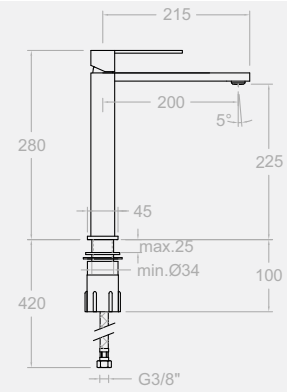

Kartusche : 25000-2 (4750)
Cartridge: 25000-2 (4750)

4910

240135

Hoher Waschtisch-Einhebelmischer

High wash basin mixer. Flow limited 4 l/min.

Kartusche : 25000-2 (4750)

Cartridge: 25000-2 (4750)

4921