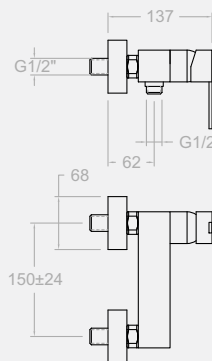

4928 MK
256920

Einhebel-Brausebatterie mit Brauseset
Shower mixer with shower kit

4928 S + 4749 MK
Ref.: 4749 MK (4713MK + 4726 M + 2471C)